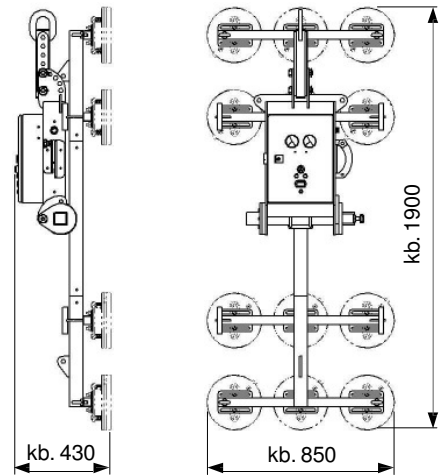

Konfiguráció OKTOPUS® KS-B

Falszerelés függőlegesen

Falszerelés vízszintesen

Tetőszereelés

Traverz hossza kb. 4,90 m

Traverz hossz kb. 8 m