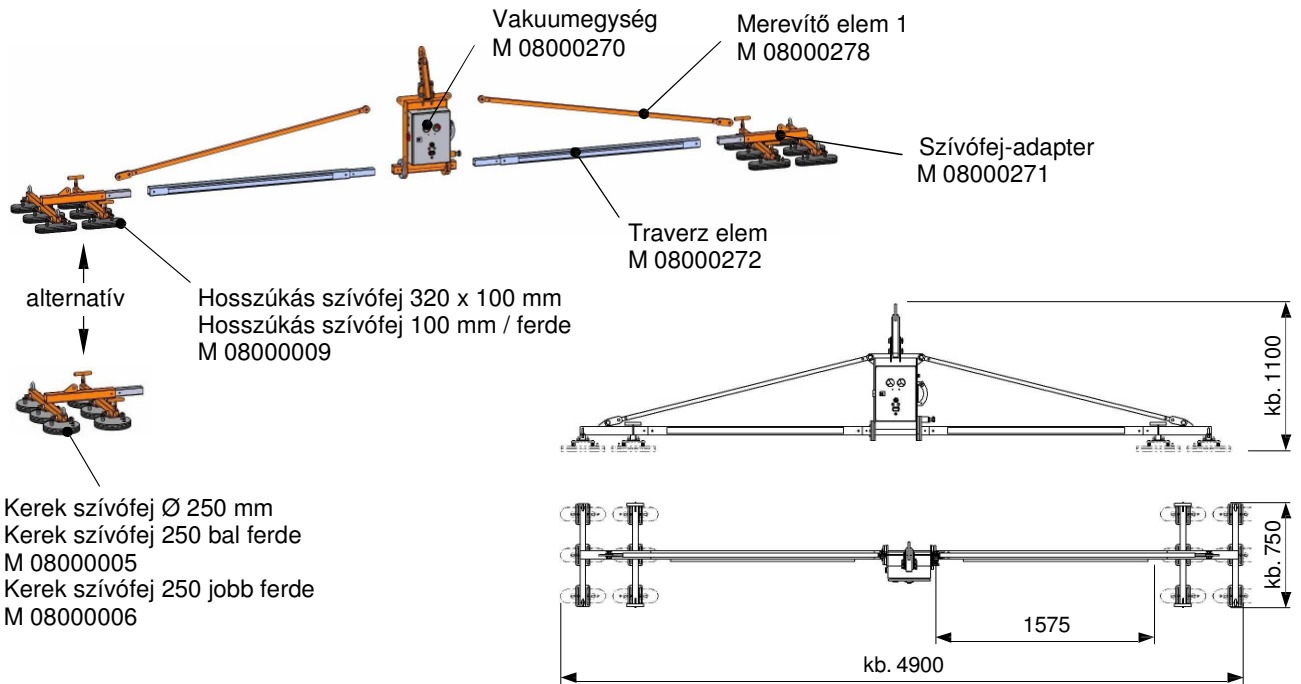

Konfiguráció OKTOPUS® KS-B

Falszerelés függőlegesen

Falszerelés vízszintesen

Tetőszereelés

Traverz hossza kb. 4,90 m

Traverz hossz kb. 8 m