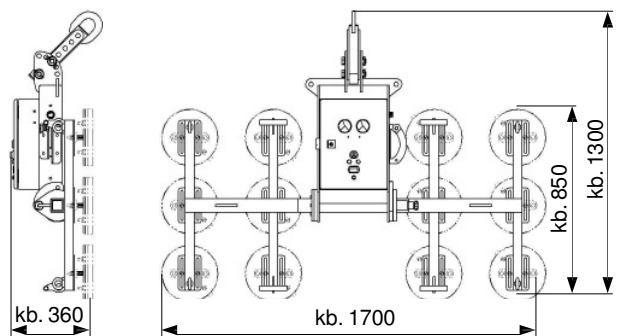

Konfiguráció OKTOPUS® KS-B

Falszerelés függőlegesen

Falszerelés vízszintesen

Tetőszereelés

Traverz hossza kb. 4,90 m

Traverz hossz kb. 8 m