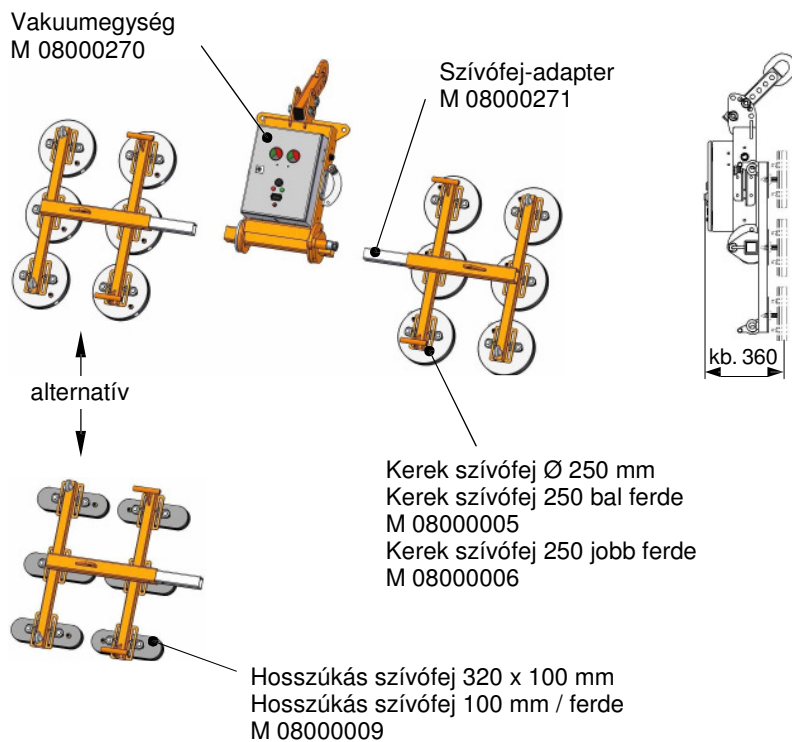

Konfiguráció OKTOPUS® KS-B

Falszerelés függőlegesen

Falszerelés vízszintesen

Tetőszereelés

Traverz hossza kb. 4,90 m

Traverz hossz kb. 8 m