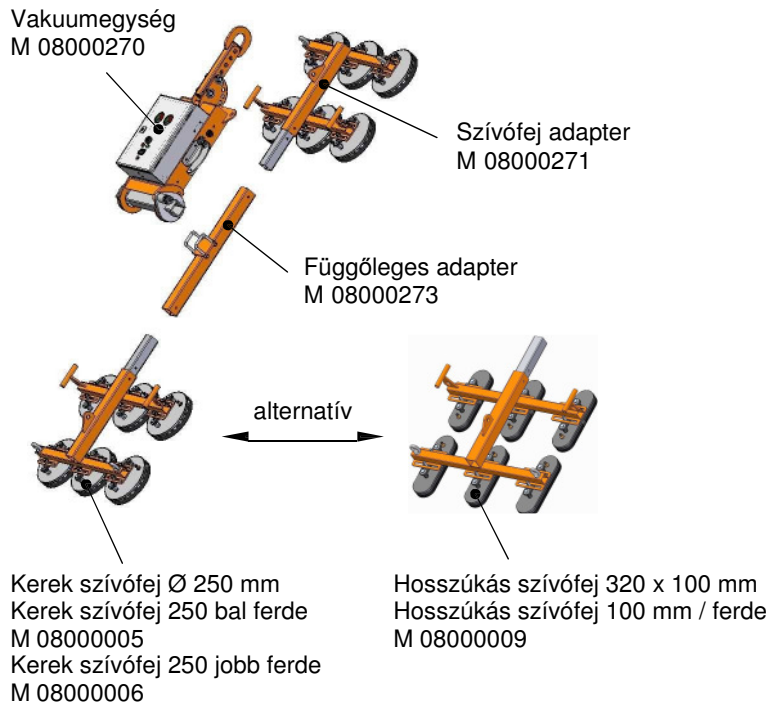

Konfiguráció OKTOPUS® KS-B

Falszerelés függőlegesen

Falszerelés vízszintesen

Tetőszereelés

Traverz hossza kb. 4,90 m

Traverz hossz kb. 8 m