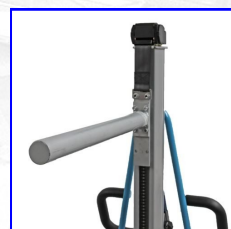

## Fél-elektromos HanseLiter E-MES Mini emelők 100-250 kg

A praktikus fél-elektromos **E-MES család** egy igazi segítő. Mindenhol, ahol viszonylag nehéz 100-250 kg-ig terhek emelésére és szállításra várnak. Az E-MES mini emelő az ideális eszköz. Elektromos emelésű, gyors és halk. A mozgatása nagyon könnyű. Az akkumulátor könnyen bármely 220 V-os konnektorban feltölthető. A platform elektromosan emelkedik így kényelmes ergonomikus munkavégzési magasság érhető el.

### Jellemzők:

- 100-250 kg teherbírású
- Emelési magasságok típustól függően 1500-1963 mm
- Kompakt és fordulékony, szűk helyen is könnyen manőverezhető
- Vezetés raklapok, polcok és szekrények lehetséges
- Könnyen tisztítható PVC platform
- Elektromos emelés és süllyesztés
- Sima, poliuretán kerekkel
- Rögzítő fékek mindkét kormányzott keréken

**FORGATÓ ORSÓ**

**V-ADAPTER**

**EMELŐVILLA**

**EMELŐTÜSKE**

MODELL	E-MES100-17	E-MES150-15	E-MES250-16	E-MES250-19
<b>Jellemzők</b>	elektromos	elektromos	elektromos	elektromos
<b>Terhelhetőség (Q)</b>	100 kg	150 kg	250 kg	250 kg
<b>Emelési tartomány (h)</b>	135 - 1700 mm	135 - 1500 mm	135 - 1635 mm	135 - 1935 mm
<b>Platform Méretek (hx szé)</b>	470 x 600 mm	470 x 600 mm	475 x 605 mm	475 x 605 mm
<b>Magassága mast</b>	2000 mm	1790 mm	1910 mm	2230 mm
<b>Emelési sebesség</b>	30/30 mm / s	50/60 mm / s	60/70 mm / s	60/70 mm / s
<b>Emelőmotor</b>	0,15 kW	0,15 kW	0,3 kW	0,3 kW
<b>Akkumulátor kapacitása</b>	12 Ah	12 Ah	20 Ah	20 Ah
<b>Teljes súly</b>	66 kg	66 kg	82 kg	87 kg