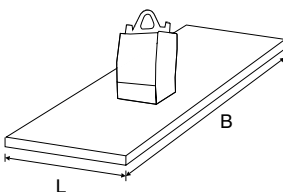

RM akkumulátoros emelőmágnesek

REMA RM akkumulátoros emelőmágnesek beépített 12 V-os akkumulátorral sík felületű és kerek keresztmetszetű (RMP típus) munkadarabokhoz egyaránt alkalmazhatók.

Jellemzők

- A 12 V-os akkumulátor egy feltöltéssel legalább 8 órás munkaidőt tesz lehetővé.
- Infravörös távvezérlő 4.5 m vezérlési távolsággal.
- Közvetlen 230 V-os csatlakozás az akkumulátor feltöltéséhez.
- LED-es kijelző mutatja az akkumulátor töltöttségi állapotát.
- Az RM modell mágnes 3-pólusú, az RMP modelle 2-pólusú.

Alkalmazás

- Nehéz, vastag lemezanyagok emelésére 5.000 kg-ig.
- Az RMP típussal minimum 25 mm, maximum 300 mm átmérőjű köranyagok is emelhetők.

Magas biztonsági követelmények

- Az emelőszem alatti külön biztonsági nyomókapcsoló miatt a mágnes véletlenül nem kapcsolható ki.
- A lemez elengedéséhez 2 nyomógombot kell egyszerre megnyomni.
- Az akkumulátor alacsony feszültségét hangjelzés és LED fényjelzés mutatja.
- Alacsony akkumulátor feszültség esetén a mágnes nem kapcsolható be.
- 2-szeres teherbírással bevizsgálva.
- DIN 43539-3 szerinti akkumulátor.

Opció

- 3601039 infravörös távirányító kikapcsolás (tip-off) funkcióval az áramkör ideiglenes megszakításához.

Típus	Teherbírás (kg)	Teherbírás köranyagnál (kg)	Anyagvastagság (mm)	Maximális lemez-méret (L x B)	Méreték L x B x H (mm)	Tömeg (kg)	Megr. sz.
RM-1350	1350	-	38	2130 x 2130	272 x 242 x 460	60.0	3601031
RM-2500	2500	-	50	2400 x 2400	400 x 242 x 460	72.0	3601033
RM-3600	3600	-	25	6000 x 3000	1200 x 300 x 460	180.0	3601035
RM-5000	5000	-	50	3600 x 3300	1050 x 240 x 460	203.0	3601037
RMP-1800	1800	1130	50	2000 x 2000	470 x 242 x 610	167.0	3601041
RMP-3600	3600	2260	70	2700 x 2700	760 x 262 x 620	420.0	3601043
OPCIÓ	Infravörös távirányító kikapcsolás (tip-off) funkcióval						3601039