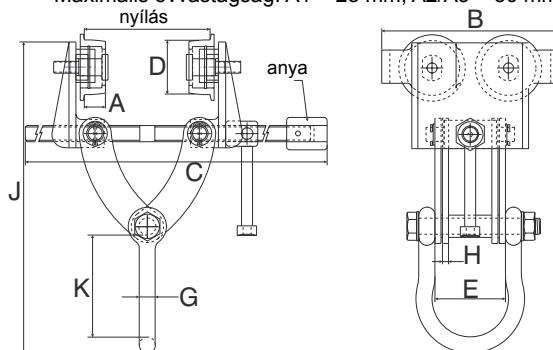

Superclamp BA sorozat

Állítható orsós kézi mozgatású futómacska karos kontraanyával.

Jellemzők

- Kompakt és kis önsúlyú.
- Gyors felszerelhetőség a csavarorsónak köszönhetően.
- Karos kontraanya az extra biztonság érdekében.
- Keréktörési biztosítással.
- Maximális övvastagság: A1 = 28 mm, A2/A3 = 30 mm.

Típus	Teherbírás (kg)	Pofanyílás (mm)	A (mm)	B (mm)	C (mm)	D (mm)	E (mm)	G (mm)	H (mm)	J (mm)	K (mm)	Tömeg (kg)	Megr. sz.
BA1	1000	63-203	14	176	360	46	70	16	6	309	101	6.5	3513001
BA2	1500	76-203	21	176	360	54	70	16	6	309	101	7.2	3513003
BA3	2000	76-203	21	176	360	54	70	16	8	309	101	7.2	3513005

Superclamp B sorozat 3000 - 10000 kg

Állítható orsós kézi mozgatású futómacska karos kontraanyával.

Jellemzők

- Robusztus kivitel.
- Gyors felszerelhetőség a csavarorsónak köszönhetően.
- Karos kontraanya az extra biztonság érdekében.
- Keréktörési biztosítással.

Típus	Teherbírás (kg)	Pofanyílás (mm)	A (mm)	B (mm)	C (mm)	D (mm)	G (mm)	H (mm)	L (mm)	N (mm)	Tömeg (kg)	Megr. sz.
B1	3000	76-203	76-203	395	112	133	82	480	269	33	23.5	3514001
B2	6000	105-305	105-305	515	100	176	125	560	356	34	50	3514003
B3	10.000	105-305	105-305	570	130	200	145	785	430	41	74.5	3514005