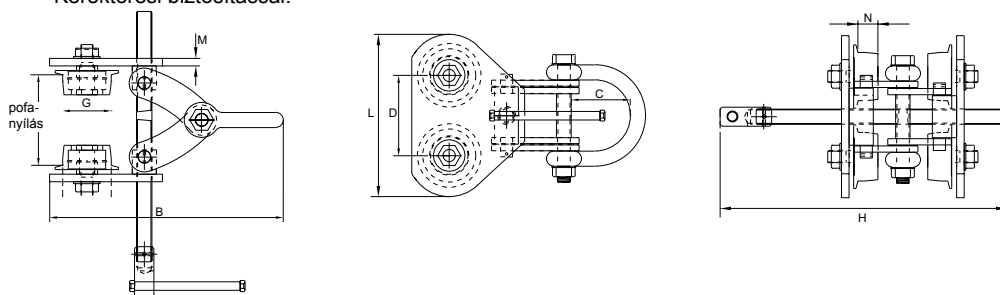

Superclamp BA sorozat

Állítható orsós kézi mozgatású futómacska karos kontraanyával.

Jellemzők

- Kompakt és kis önsúlyú.
- Gyors felszerelhetőség a csavarorsónak köszönhetően.
- Karos kontraanya az extra biztonság érdekében.
- Keréktörési biztosítással.
- Maximális övvastagság: A1 = 28 mm, A2/A3 = 30 mm.

Típus	Teherbírás (kg)	Pofanyílás (mm)	A (mm)	B (mm)	C (mm)	D (mm)	E (mm)	G (mm)	H (mm)	J (mm)	K (mm)	Tömeg (kg)	Megr. sz.
BA1	1000	63-203	14	176	360	46	70	16	6	309	101	6.5	3513001
BA2	1500	76-203	21	176	360	54	70	16	6	309	101	7.2	3513003
BA3	2000	76-203	21	176	360	54	70	16	8	309	101	7.2	3513005

Superclamp B sorozat 3000 - 10000 kg

Állítható orsós kézi mozgatású futómacska karos kontraanyával.

Jellemzők

- Robusztus kivitel.
- Gyors felszerelhetőség a csavarorsónak köszönhetően.
- Karos kontraanya az extra biztonság érdekében.
- Keréktörési biztosítással.

Típus	Teherbírás (kg)	Pofanyílás (mm)	A (mm)	B (mm)	C (mm)	D (mm)	G (mm)	H (mm)	L (mm)	N (mm)	Tömeg (kg)	Megr. sz.
B1	3000	76-203	76-203	395	112	133	82	480	269	33	23.5	3514001
B2	6000	105-305	105-305	515	100	176	125	560	356	34	50	3514003
B3	10.000	105-305	105-305	570	130	200	145	785	430	41	74.5	3514005