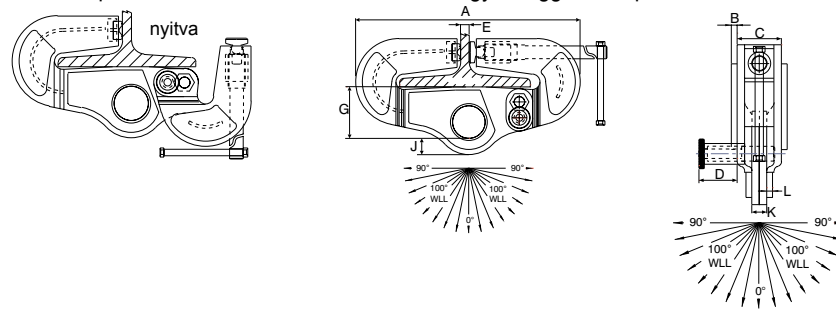

Jellemzők

- Robusztus kivitel.
- Nagy pofanyílások.
- Gyors felszerelhetőség.

| Típus | Teherbírás (kg) | Pofanyílás (mm) | A (mm) | B (mm) | C (mm) | D (mm) | E (mm) | G (mm) | H (mm) | J (mm) | K (mm) | L (mm) | Tömeg (kg) | Megr. sz. |
|-------|-----------------|-----------------|--------|--------|--------|--------|--------|--------|--------|--------|--------|--------|------------|-----------|
| S5 | 3000 | 89-305 | 134 | 93 | 6 | 95 | 25.4 | 348 | 20 | 102 | 359 | 410 | 10 | 3503001 |
| S5A | 3000 | 89-305 | 134 | 116 | 10 | 116 | 25.4 | 348 | 25 | 110 | 375 | 410 | 13.8 | 3503003 |
| S6 | 5000 | 89-305 | 134 | 116 | 10 | 116 | 25.4 | 348 | 25 | 110 | 375 | 410 | 13.8 | 3503005 |
| S6A | 5000 | 89-305 | 134 | 116 | 12.5 | 116 | 25.4 | 348 | 25 | 110 | 375 | 410 | 15.2 | 3503007 |
| S11 | 10.000 | 89-305 | 134 | 116 | 20 | 118 | 25.4 | 348 | 32 | 112 | 391 | 410 | 20.6 | 3503009 |

Superclamp USC sorozat

Állítható orsós gerendaszorító ideiglenes felfüggesztési pont kialakításához, oldalirányú terheléshez.

Jellemzők

- Speciális biztosítóval felszerelve, a gerendán való elmozdulás megakadályozására.
- Fix felfüggesztő szem, amely bármely irányú terhelést lehetővé tesz.

Alkalmazás

- Acélprofilok emeléséhez, vonszolásához vagy felfüggesztési pontként.

| Típus | Teherbírás (kg) | Pofanyílás (mm) | A (mm) | B (mm) | C (mm) | D (mm) | E (mm) | G (mm) | H (mm) | J (mm) | Tömeg (kg) | Megr. sz. |
|-------|-----------------|-----------------|--------|--------|--------|--------|--------|--------|--------|--------|------------|-----------|
| USC3A | 3000 | 75-203 | 387 | - | 70 | 48 | 32 | 100 | 25.4 | 28 | 13.5 | 3507007 |
| USC4 | 4000 | 100-315 | 518 | 10 | 70 | 48 | 32 | 100 | 25.4 | 28 | 23.5 | 3507009 |
| USC5 | 5000 | 100-315 | 524 | 10 | 75 | 48 | 32 | 120 | 25.4 | 38 | 28.5 | 3507011 |