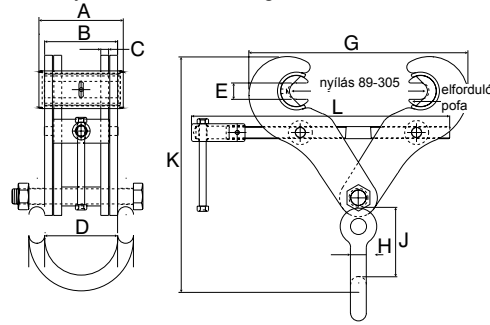

Superclamp S sorozat forgatható pofabetétekkel

Az állítható pofákkal ellátott REMA Superclamp S sorozat egy állítható orsós gerendaszorító, mely a gerenda övének peremeit olyan optimális módon fogja meg, hogy ezáltal nagyobb pofanyílások lehetségesek.

Jellemzők

- Robusztus kivitel.
- Nagy pofanyílások.
- Gyors felszerelhetőség.

| Típus | Teherbírás (kg) | Pofanyílás (mm) | A (mm) | B (mm) | C (mm) | D (mm) | E (mm) | G (mm) | H (mm) | J (mm) | K (mm) | L (mm) | Tömeg (kg) | Megr. sz. |
|-------|-----------------|-----------------|--------|--------|--------|--------|--------|--------|--------|--------|--------|--------|------------|-----------|
| S5 | 3000 | 89-305 | 134 | 93 | 6 | 95 | 25.4 | 348 | 20 | 102 | 359 | 410 | 10 | 3503001 |
| S5A | 3000 | 89-305 | 134 | 116 | 10 | 116 | 25.4 | 348 | 25 | 110 | 375 | 410 | 13.8 | 3503003 |
| S6 | 5000 | 89-305 | 134 | 116 | 10 | 116 | 25.4 | 348 | 25 | 110 | 375 | 410 | 13.8 | 3503005 |
| S6A | 5000 | 89-305 | 134 | 116 | 12.5 | 116 | 25.4 | 348 | 25 | 110 | 375 | 410 | 15.2 | 3503007 |
| S11 | 10.000 | 89-305 | 134 | 116 | 20 | 118 | 25.4 | 348 | 32 | 112 | 391 | 410 | 20.6 | 3503009 |

Superclamp USC sorozat

Állítható orsós gerendaszorító ideiglenes felfüggesztési pont kialakításához, oldalirányú terheléshez.

Jellemzők

- Speciális biztosítóval felszerelve, a gerendán való elmozdulás megakadályozására.
- Fix felfüggesztő szem, amely bármely irányú terhelést lehetővé tesz.