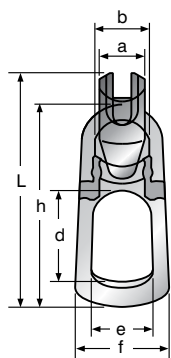

Forgó horg 3A típus

Biztonsági tényező: 4. Fényezett. Kiakadástól. Terhelés alatt nem forgatható.

Típus	Teherbírás (kg)	A (mm)	B (mm)	C (mm)	D (mm)	E (mm)	F (mm)	G (mm)	H (mm)	Tömeg (kg/db/m)	Megr. sz.
3A-1.25	1250	52	28	31	75	25	148	116	10.5	0.43	3009001
3A-1.6	1600	67	36	40	81	27	180	145	13.5	0.85	3009003
3A-2.5	2500	81	40	47	92	28	208	165	17	1.21	3009005
3A-3.2	3200	81	45	47	103	32	222	175	17	1.51	3009007
3A-5.4	5400	106	65	64	125	38	274	214	21	3.7	3009009
3A-8	8000	129	64	77	165	48	337	264	26	6.6	3009011
3A-11.5	11500	148	66	90	193	58	395	308	29	10.25	3009013
3A-16	16000	165	86	96	221	65	445	344	34	15.8	3009015
3A-22	22000	200	114	120	282	89	543	427	40	26	3009016

Betonhorg RBH típus

Előregyártott betonlapok emeléséhez.

Típus	Teherbírás (kg)	A (mm)	B (mm)	D (mm)	E (mm)	F (mm)	H (mm)	L (mm)	Tömeg (kg/db/m)	Megr. sz.
RBH-1.3	1300	32	42	70.5	45	73	157	181	0.89	3010101
RBH-2.5	2500	42	49	85	57	88	190	220	1.3	3010103
RBH-5	5000	55	70	88	69	110	233	271	3.24	3010105
RBH-10	10000	74	92	116	83	161	336.5	386	10.01	3010107
RBH-20	20000	110	114.5	133.5	107.5	182	437	497	20.37	3010109

REMA biztonsági címkek

Típus	Megnevezés	Megr. sz.
IDWP-G120	120-as minőségű biztonsági címke	2512050
PLW-1 G100	100-as minőségű biztonsági címke, 1 ághoz	2590011
PLW-2/3/4 G100	100-as minőségű biztonsági címke, 2/3/4 ághoz	2590012
IDWOX	50-es minőségű rozsdamentes biztonsági címke	2685001
PLW-1 G80	80-as minőségű biztonsági címke, 1 ághoz	2690001
PLW-2/3/4 G80	80-as minőségű biztonsági címke, 2/3/4 ághoz	2690002