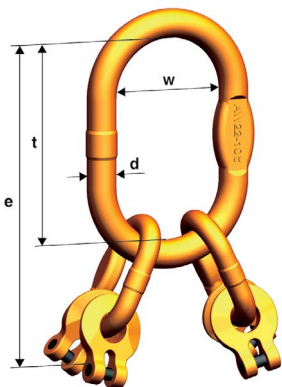

KAGW4 (100-as minőség)

Daruszem összeállítás 3 és 4 láncághoz.

Típus	Teherbírás (kg)	D (mm)	E (mm)	T (mm)	W (mm)	Lánc (mm)	Tömeg (kg/db/m)	Megr. sz.
KAGW4-6	3.000/2.120	18	220	110	75	6	1.52	2534406
KAGW4-7	4.000/2.800	23	272.5	160	90	7	3.12	2534407
KAGW4-8	5.300/3.750	23	272.5	160	90	8	3.12	2534408
KAGW4-10	8.000/6.000	27	316	180	100	10	5.12	2534410
KAGW4-13	14.000/10.000	33	378	200	110	13	9.26	2534413
KAGW4-16	21.200/15.000	36	474	260	140	16	14.9	2534416
KAGW4-19	30.000/21.200	50	590	350	190	19	32.39	2534419
KAGW4-22	40.000/28.000	50	617	350	190	22	37.63	2534422