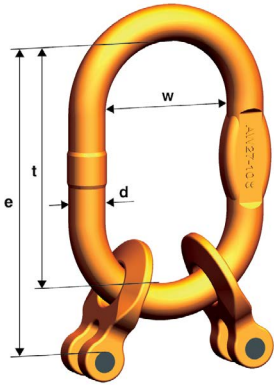


**Lánc WIN 200 (100-as minőség)**

(EN 818-2 szerint nagyobb teherbírással)

Típus	Teherbírás (kg)	B1 (mm)	B2 (mm)	D (mm)	T (mm)	Tömeg (kg/db/m)	Megr. sz.
WIN 5 200	1000	8	19	5	16	0.61	2530005
WIN 6 200	1400	9	22	6	18	0.89	2530006
WIN 7 200	1900	10	25	7	21	1.2	2530007
WIN 8 200	2500	11	29	8	24	1.57	2530008
WIN 10 200	4000	14	36	10	30	2.46	2530010
WIN 13 200	6700	18	47	13	39	4.18	2530013
WIN 16 200	10000	22	58	16	48	6.28	2530016
WIN 19 200	14000	27	69	19	57	8.9	2530019
WIN 22 200	19000	30	79	22	66	11,88	2530022
WIN 26 200	26500	35	94	26	78	16.18	2530026

**KAGW1 (100-as minőség)**

Daruszem összeállítás 1 láncághoz.

Típus	Teherbírás (kg)	D (mm)	E (mm)	T (mm)	W (mm)	Lánc (mm)	Tömeg (kg/db/m)	Megr. sz.
KAGW1- 6	1.400	13	141	110	60	6	0.42	2534106
KAGW1- 7	1.900	13	152.5	110	60	7	0.54	2534107
KAGW1- 8	2.500	16	152.5	110	60	8	0.73	2534108
KAGW1-10	4.000	19	186	135	75	10	1.28	2534110
KAGW1-13	6.700	23	223	160	90	13	2.3	2534113
KAGW1-16	10.000	27	254	180	100	16	3.67	2534116
KAGW1-19	14.000	33	290	200	110	19	6.52	2534119
KAGW1-22	19.000	36	357	260	140	22	9.43	2534122

**KAGW 2 (100-as minőség)**

Daruszem összeállítás 2 láncághoz.

Típus	Teherbírás (kg)	D (mm)	E (mm)	T (mm)	W (mm)	Lánc (mm)	Tömeg (kg/db/m)	Megr. sz.
KAGW2-6	2.000/1.400	13	141	110	60	6	0.5	2534206
KAGW2-7	2.650/1.900	16	152.5	110	60	7	0.93	2534207
KAGW2-8	3.550/2.500	18	177.5	135	75	8	1.26	2534208
KAGW2-10	5.600/4.000	23	211	160	90	10	2.66	2534210
KAGW2-13	9.500/6.700	27	243	180	100	13	3.86	2534213
KAGW2-16	14.000/10.000	33	274	200	110	16	6.56	2534216
KAGW2-19	20.000/14.000	36	350	260	140	19	10.98	2534219
KAGW2-22	26.500/19.000	45	436.5	340	180	22	19.24	2534222