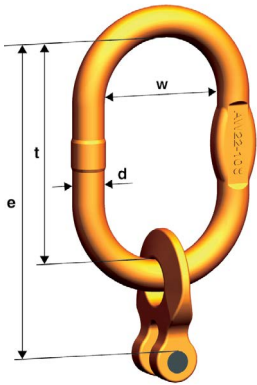


**Lánc WIN 200 (100-as minőség)**

(EN 818-2 szerint nagyobb teherbírással)

Típus	Teherbírás (kg)	B1 (mm)	B2 (mm)	D (mm)	T (mm)	Tömeg (kg/db/m)	Megr. sz.
WIN 5 200	1000	8	19	5	16	0.61	2530005
WIN 6 200	1400	9	22	6	18	0.89	2530006
WIN 7 200	1900	10	25	7	21	1.2	2530007
WIN 8 200	2500	11	29	8	24	1.57	2530008
WIN 10 200	4000	14	36	10	30	2.46	2530010
WIN 13 200	6700	18	47	13	39	4.18	2530013
WIN 16 200	10000	22	58	16	48	6.28	2530016
WIN 19 200	14000	27	69	19	57	8.9	2530019
WIN 22 200	19000	30	79	22	66	11,88	2530022
WIN 26 200	26500	35	94	26	78	16.18	2530026

**KAGW1 (100-as minőség)**

Daruszem összeállítás 1 láncághoz.

Típus	Teherbírás (kg)	D (mm)	E (mm)	T (mm)	W (mm)	Lánc (mm)	Tömeg (kg/db/m)	Megr. sz.
KAGW1- 6	1.400	13	141	110	60	6	0.42	2534106
KAGW1- 7	1.900	13	152.5	110	60	7	0.54	2534107
KAGW1- 8	2.500	16	152.5	110	60	8	0.73	2534108
KAGW1-10	4.000	19	186	135	75	10	1.28	2534110
KAGW1-13	6.700	23	223	160	90	13	2.3	2534113
KAGW1-16	10.000	27	254	180	100	16	3.67	2534116
KAGW1-19	14.000	33	290	200	110	19	6.52	2534119
KAGW1-22	19.000	36	357	260	140	22	9.43	2534122

**KAGW 2 (100-as minőség)**

Daruszem összeállítás 2 láncághoz.

Típus	Teherbírás (kg)	D (mm)	E (mm)	T (mm)	W (mm)	Lánc (mm)	Tömeg (kg/db/m)	Megr. sz.
KAGW2-6	2.000/1.400	13	141	110	60	6	0.5	2534206
KAGW2-7	2.650/1.900	16	152.5	110	60	7	0.93	2534207
KAGW2-8	3.550/2.500	18	177.5	135	75	8	1.26	2534208
KAGW2-10	5.600/4.000	23	211	160	90	10	2.66	2534210
KAGW2-13	9.500/6.700	27	243	180	100	13	3.86	2534213
KAGW2-16	14.000/10.000	33	274	200	110	16	6.56	2534216
KAGW2-19	20.000/14.000	36	350	260	140	19	10.98	2534219
KAGW2-22	26.500/19.000	45	436.5	340	180	22	19.24	2534222