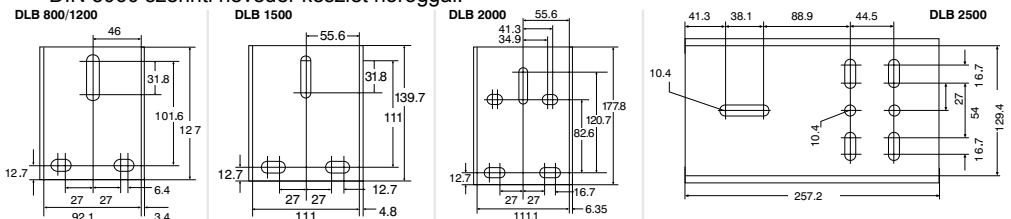

DL kézi csörlő

A DL kézi csörlő kizárólag vonszolásra alkalmas.

Jellemzők

- Leszerelhető hajtókar.
- Horganyzott ház, horganyzott kötél Dob (DL-2500 és DL-3500 fekete kötél Dobbal).
- Edzett fogaskerekek.
- A 408 kg, 499 kg és 635 kg teherbírású kivitelek az üresjárat irányába ható zárókilincssel szerelték fel.
- Az 1134 kg és 1589 kg teherbírású kivitelek kézi működtetésű fékkel is rendelkeznek.
- USA gyártmány.

Alapkitétel

- Sodronykötél nélkül.

Opciók

- Sodronykötél készlet kiakadásgátlós horoggal.

Típus	Teherbírás (kg)	Minimális teher (kg)	Hasznos kötélnélhossz (m)	Kötél átmérő (mm)	Emelés egy karfordulattal (mm)	Dobátmérő (mm)	Dob szélessége (mm)	Áttétel	Hajtókar hossz (mm)	Működető erő (kg)	Talp-lemez (cm)	Tömeg (kg)	Megr. sz.
DL-900A	408		10.9	5	19	16	50	3.2:1	178	7	13 x 9	2	2117001
DL-1100A	499		22.2	5	18	22	53	3.7:1	178	9	13 x 9	3	2117003
DL-1402A	635		14.2	6	16	22	50	4.4 :1	241	8	13 x 10	4	2117005
DL-2500AB	1134		23	8	16	28	60	17.3:1 - 5.4:1	241	5	18 x 12	7	2117007
DL-3500B	1589		12.3	9	16	33	70	12:1 - 6:1	241	13	22 x 14	10	2117009

Alapkitétel

- Sodronykötél nélkül.

Opciók

- DIN 3060 szerinti sodronykötél készlet horoggal.
- DIN 3060 szerinti heveder készlet horoggal.

Típus	Teherbírás (kg)	Minimális teher (kg)	Hasznos kötélnélhossz (m)	Kötél átmérő (mm)	Emelés egy karfordulattal (mm)	Dobátmérő (mm)	Dob szélessége (mm)	Áttétel	Hajtókar hossz (mm)	Működető erő (kg)	Talp-lemez (cm)	Tömeg (kg)	Megr. sz.
DLB-800AG	360	23	23	4	36	48	53	4.4 :1	178	12	13 x 10	3	2117011
DLB-1200AG	545	23	19.7	5	39	64	51	5.4 :1	238	19	13 x 10	4	2117013
DLB-1500AG	680	34	15.1	6	40	64	62	5.4:1	305	18	14 x 12	5	2117015
DLB-2000AG	905	89	8.9	7	30	64	54	17.3 :1	238	8	18 x 12	7	2117016
DLB-2500G	1135	136	7.4	8	23	79	66	12.0 :1	244	13	26 x 14	12	2117017