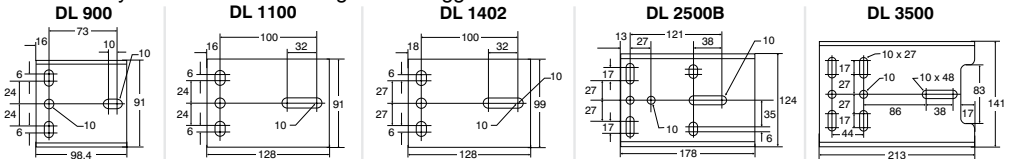

DL kézi csörlő

A DL kézi csörlő kizárólag vonszolásra alkalmas.

Jellemzők

- Leszerelhető hajtókar.
- Horganyzott ház, horganyzott kötél Dob (DL-2500 és DL-3500 fekete kötél Dobbal).
- Edzett fogaskerekek.
- A 408 kg, 499 kg és 635 kg teherbírású kivitelek az üresjárat irányába ható zárókilincssel szerelték fel.
- Az 1134 kg és 1589 kg teherbírású kivitelek kézi működtetésű fékkel is rendelkeznek.
- USA gyártmány.

Alapkitétel

- Sodronykötél nélkül.

Opciók

- Sodronykötél készlet kiakadásgátlós horoggal.

Típus	Teherbírás (kg)	Minimális teher (kg)	Hasznos kötélnélhossz (m)	Kötél átmérő (mm)	Emelés egy karfordulattal (mm)	Dobátmérő (mm)	Dob szélessége (mm)	Áttétel	Hajtókar hossz (mm)	Működető erő (kg)	Talp-lemez (cm)	Tömeg (kg)	Megr. sz.
DL-900A	408		10.9	5	19	16	50	3.2:1	178	7	13 x 9	2	2117001
DL-1100A	499		22.2	5	18	22	53	3.7:1	178	9	13 x 9	3	2117003
DL-1402A	635		14.2	6	16	22	50	4.4 :1	241	8	13 x 10	4	2117005
DL-2500AB	1134		23	8	16	28	60	17.3:1 - 5.4:1	241	5	18 x 12	7	2117007
DL-3500B	1589		12.3	9	16	33	70	12:1 - 6:1	241	13	22 x 14	10	2117009

Alapkitétel

- Sodronykötél nélkül.

Opciók

- DIN 3060 szerinti sodronykötél készlet horoggal.
- DIN 3060 szerinti heveder készlet horoggal.

Típus	Teherbírás (kg)	Minimális teher (kg)	Hasznos kötélnélhossz (m)	Kötél átmérő (mm)	Emelés egy karfordulattal (mm)	Dobátmérő (mm)	Dob szélessége (mm)	Áttétel	Hajtókar hossz (mm)	Működető erő (kg)	Talp-lemez (cm)	Tömeg (kg)	Megr. sz.
DLB-800AG	360	23	23	4	36	48	53	4.4 :1	178	12	13 x 10	3	2117011
DLB-1200AG	545	23	19.7	5	39	64	51	5.4 :1	238	19	13 x 10	4	2117013
DLB-1500AG	680	34	15.1	6	40	64	62	5.4:1	305	18	14 x 12	5	2117015
DLB-2000AG	905	89	8.9	7	30	64	54	17.3 :1	238	8	18 x 12	7	2117016
DLB-2500G	1135	136	7.4	8	23	79	66	12.0 :1	244	13	26 x 14	12	2117017