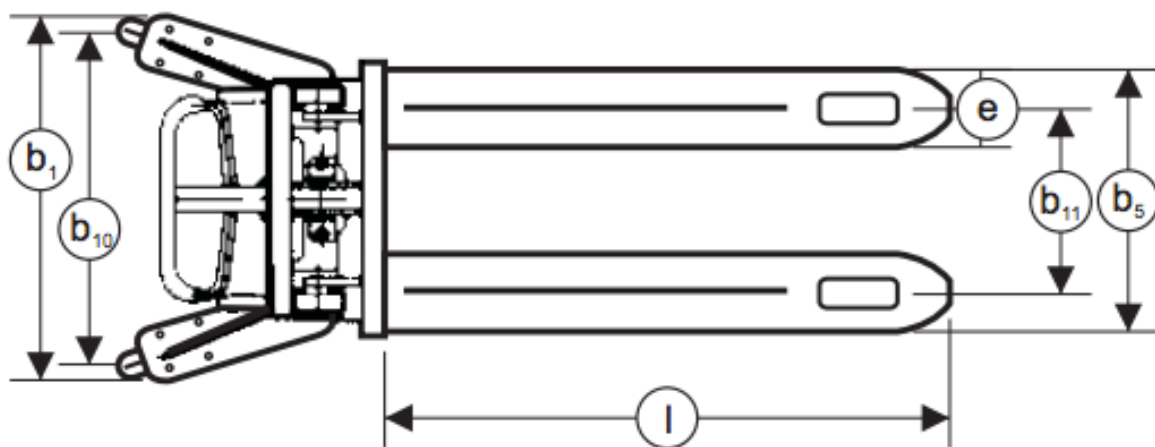

### Jellemzők

- Emelés a kormányrúddal vagy lábpedállal
- Fokozatmentesen szabályozható süllyesztés
- Megerősített kormányrúd
- Gumírozott kormányrúd fogantyú
- Rögzítőfékes kormányzott kerekek
- Stabil fogantyúk a jó kezelhetőség érdekében
- Stabilitást nyújtó poliuretán görgők
- Golyóscsapágyazott görgők tartós kenéssel
- **ÚJ!** Opcióként platformmal vagy puttonnyal is szállítható
- EXTRA: Nagyobb szabad padlómagasság egyenetlen padlókhöz (4cm)
- **OPCIÓ:** [Teherellenőrző rendszer a raklapok és áruk közvetlen mérlegeléséhez](#)

## Részlet-ábrák

## Műszaki adatok

Típus	SDJ1012	SDJ1016	SDJ1016-800	SDJ1025	SDJ1030
Teherbírás	1,0t	1,0t	1,0t	1,0t	1,0t
Emelési tartomány	90-1200mm	90 - 1600mm	90 - 1600mm	90 - 2500mm	90 - 3000
Szabad emelés	1085mm	1440mm	1440mm	330mm	330mm
Emelőkeret magasság min./max.	1720/1750m	1980/2080m	1980/2080m	1845/3000m	2090/3505m
Teljes hossz	1705mm	1705mm	1355mm	1705mm	1705mm
Teljes szélesség	755mm	755mm	755mm	860mm	860mm
Villaszár méretei	1150/170/55 mm	1150/170/55 mm	800/170/55 mm	1150/170/55 mm	1150/170/55 mm
Villák külső távolsága	550mm	550mm	550mm	550mm	550mm
Pedálnyomásonk énti löket	20mm	20mm	20mm	20mm	20mm
Fordulókör sugár	1400mm	1400mm	1400mm	1400mm	1400mm
Önsúly	200kg	230kg	230kg	276kg	316kg