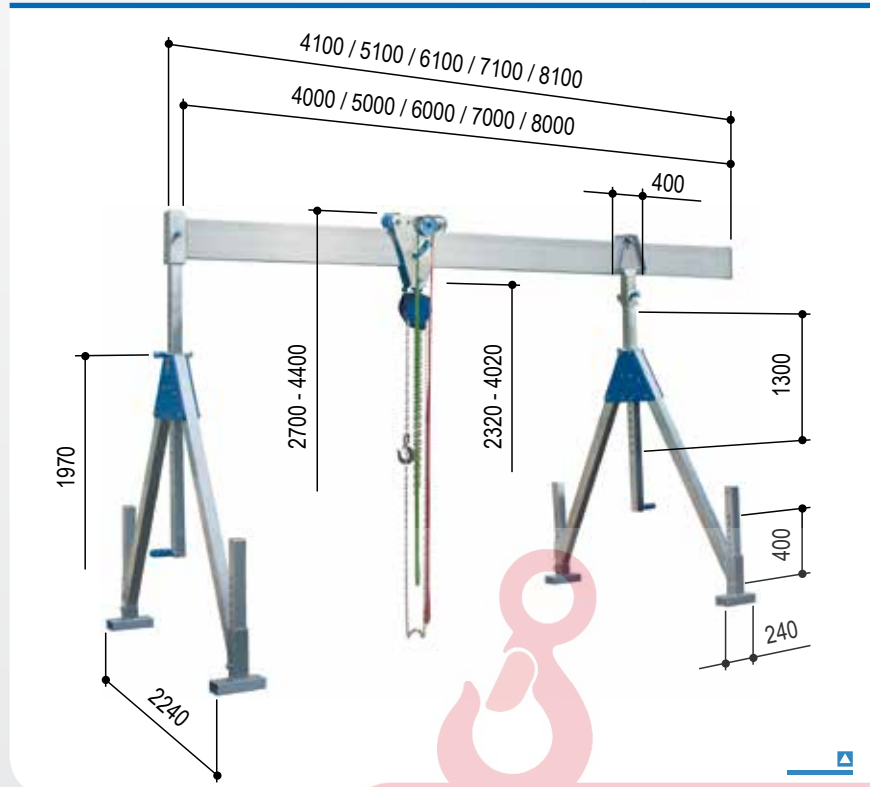

* kiegészítő (belső) falerősítésekkel

 Alumínium bakdaru helyben álló kivitelben, **közepes méretben**

szétnyitható oldalállványokkal
 rögzíthető futómacskával együtt
 beépített vízszintes állítóművel együtt

összecsukható oldalállvány

EMELŐ

WEBSHOP

Műszaki adatok

Cikksz.		1321040	1321050	1321060	1321070	1321080	1321540	1321550	1321560
Hasznos teher	kg	1000	1000	1000	1000	1000	1500	1500	1500
Tartóhossz	mm	4000	5000	6000	7000	8000	4000	5000	6000
Tartótámasz	mm	61 x 61	61 x 61	61 x 61	61 x 61	61 x 61	61 x 61	61 x 61	61 x 61
Tartóidom	mm	200 x 50	200 x 50	220 x 60	220 x 60	220 x 60*	220 x 60	220 x 60*	220 x 60*
Tartó felfogás	egyik oldalon: 82 x 82 mm hüvely, 270 mm hosszú; másik oldalon: lezáró lécs								
Összsúly	kg	97	109	123	132	173	105	134	147
Alumínium tartó	kg	31	43	57	66	107	39	68	81
Oldalállvány	kg	2 x 27	2 x 27	2 x 27	2 x 27	2 x 27	2 x 27	2 x 27	2 x 27
Futómacska	kg	8	8	8	8	8	8	8	8
Vízszintes állítómű	kg	4	4	4	4	4	4	4	4

* kiegészítő (belső) falerősítésekkel

Alumínium bakdaru helyben álló kivitelben, nagy méretben

széthyitható oldalállványokkal
 rögzíthető futómacskával együtt
 beépített vízszintes állítómuével együtt

összecsukható oldalállvány