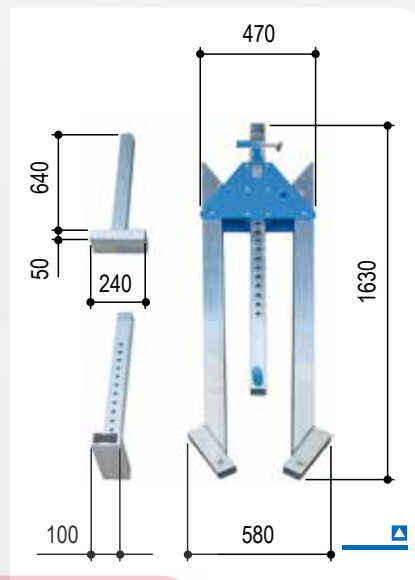

Alumínium bakdaru helyben álló kivitelben, kis méretben

széthyitható oldalállványokkal
 rögzíthető futómacskával együtt
 beépített vízszintes állítómuvel együtt

összecsukható oldalállvány

Műszaki adatok

Cikksz.		1311040	1311050	1311060	1311070	1311080	1311540	1311550	1311560
Hasznos teher	kg	1000	1000	1000	1000	1000	1500	1500	1500
Tartóhossz	mm	4000	5000	6000	7000	8000	4000	5000	6000
Tartótámasz	mm	61 x 61	61 x 61	61 x 61	61 x 61	61 x 61	61 x 61	61 x 61	61 x 61
Tartóidom	mm	200 x 50	200 x 50	220 x 60	220 x 60	220 x 60*	220 x 60	220 x 60*	220 x 60*
Tartó felfogás		egyik oldalon: 82 x 82 mm hüvely, 270 mm hosszú; másik oldalon: lezáró lécs							
Összsúly	kg	91	103	117	126	167	99	128	141
Alumínium tartó	kg	31	43	57	66	107	39	68	81
Oldalállvány	kg	2 x 24	2 x 24	2 x 24	2 x 24	2 x 24	2 x 24	2 x 24	2 x 24
Futómacska	kg	8	8	8	8	8	8	8	8
Vízszintes állítómu	kg	4	4	4	4	4	4	4	4