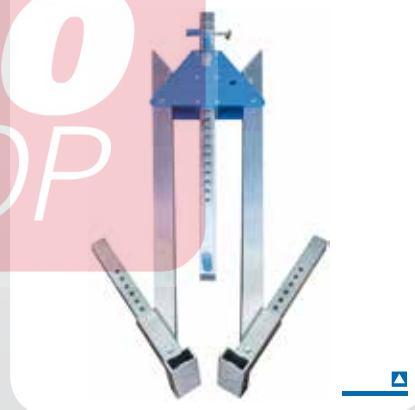

Alumínium bakdaru helyben álló kivitelben, kis méretben

széthyitható oldalállványokkal
 rögzíthető futómacskával együtt
 beépített vízszintes állítómuvel együtt

összecsukható oldalállvány

Műszaki adatok

Cikksz.		1311040	1311050	1311060	1311070	1311080	1311540	1311550	1311560
Hasznos teher	kg	1000	1000	1000	1000	1000	1500	1500	1500
Tartóhossz	mm	4000	5000	6000	7000	8000	4000	5000	6000
Tartótámasz	mm	61 x 61	61 x 61	61 x 61	61 x 61	61 x 61	61 x 61	61 x 61	61 x 61
Tartóidom	mm	200 x 50	200 x 50	220 x 60	220 x 60	220 x 60*	220 x 60	220 x 60*	220 x 60*
Tartó felfogás		egyik oldalon: 82 x 82 mm hüvely, 270 mm hosszú; másik oldalon: lezáró lécs							
Összsúly	kg	91	103	117	126	167	99	128	141
Alumínium tartó	kg	31	43	57	66	107	39	68	81
Oldalállvány	kg	2 x 24	2 x 24	2 x 24	2 x 24	2 x 24	2 x 24	2 x 24	2 x 24
Futómacska	kg	8	8	8	8	8	8	8	8
Vízszintes állítómu	kg	4	4	4	4	4	4	4	4

* kiegészítő (belső) falerősítésekkel

 Alumínium bakdaru helyben álló kivitelben, **közepes méretben**

szétnyitható oldalállványokkal
 rögzíthető futómacskával együtt
 beépített vízszintes állítóművel együtt