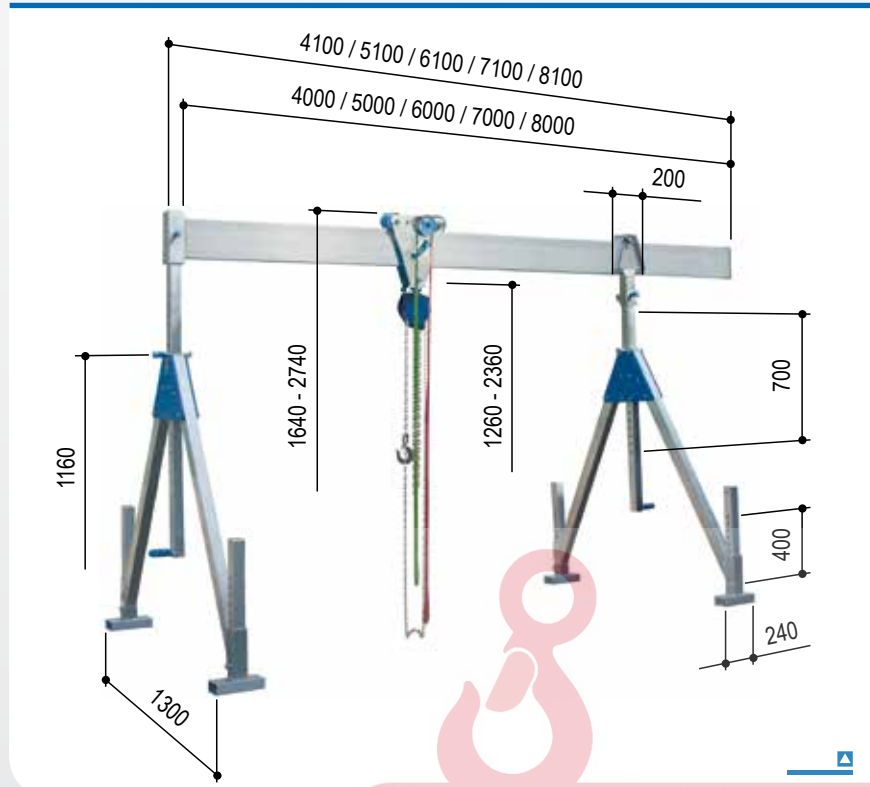

Alumínium bakdaru helyben álló kivitelben, kis méretben

széthyitható oldalállványokkal
 rögzíthető futómacskával együtt
 beépített vízszintes állítómuvel együtt

összecsukható oldalállvány

Műszaki adatok

Cikksz.		1311040	1311050	1311060	1311070	1311080	1311540	1311550	1311560
Hasznos teher	kg	1000	1000	1000	1000	1000	1500	1500	1500
Tartóhossz	mm	4000	5000	6000	7000	8000	4000	5000	6000
Tartótámasz	mm	61 x 61	61 x 61	61 x 61	61 x 61	61 x 61	61 x 61	61 x 61	61 x 61
Tartóidom	mm	200 x 50	200 x 50	220 x 60	220 x 60	220 x 60*	220 x 60	220 x 60*	220 x 60*
Tartó felfogás		egyik oldalon: 82 x 82 mm hüvely, 270 mm hosszú; másik oldalon: lezáró lécs							
Összsúly	kg	91	103	117	126	167	99	128	141
Alumínium tartó	kg	31	43	57	66	107	39	68	81
Oldalállvány	kg	2 x 24	2 x 24	2 x 24	2 x 24	2 x 24	2 x 24	2 x 24	2 x 24
Futómacska	kg	8	8	8	8	8	8	8	8
Vízszintes állítómu	kg	4	4	4	4	4	4	4	4