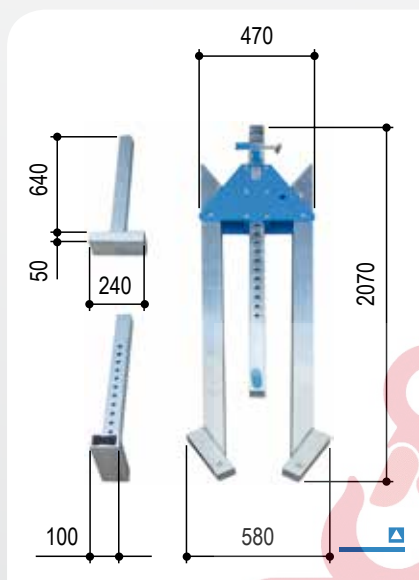

Alumínium bakdaru helyben álló kivitelben, kis méretben

széthyitható oldalállványokkal
 rögzíthető futómacskával együtt
 beépített vízszintes állítómuvel együtt

összecsukható oldalállvány

Műszaki adatok

Cikksz.		1311040	1311050	1311060	1311070	1311080	1311540	1311550	1311560
Hasznos teher	kg	1000	1000	1000	1000	1000	1500	1500	1500
Tartóhossz	mm	4000	5000	6000	7000	8000	4000	5000	6000
Tartótámasz	mm	61 x 61	61 x 61	61 x 61	61 x 61	61 x 61	61 x 61	61 x 61	61 x 61
Tartóidom	mm	200 x 50	200 x 50	220 x 60	220 x 60	220 x 60*	220 x 60	220 x 60*	220 x 60*
Tartó felfogás		egyik oldalon: 82 x 82 mm hüvely, 270 mm hosszú; másik oldalon: lezáró lécs							
Összsúly	kg	91	103	117	126	167	99	128	141
Alumínium tartó	kg	31	43	57	66	107	39	68	81
Oldalállvány	kg	2 x 24	2 x 24	2 x 24	2 x 24	2 x 24	2 x 24	2 x 24	2 x 24
Futómacska	kg	8	8	8	8	8	8	8	8
Vízszintes állítómu	kg	4	4	4	4	4	4	4	4

összecsukható oldalállvány

EMELŐ

WEBSHOP

Műszaki adatok

Cikksz.		1321040	1321050	1321060	1321070	1321080	1321540	1321550	1321560
Hasznos teher	kg	1000	1000	1000	1000	1000	1500	1500	1500
Tartóhossz	mm	4000	5000	6000	7000	8000	4000	5000	6000
Tartótámasz	mm	61 x 61	61 x 61	61 x 61	61 x 61	61 x 61	61 x 61	61 x 61	61 x 61
Tartóidom	mm	200 x 50	200 x 50	220 x 60	220 x 60	220 x 60*	220 x 60	220 x 60*	220 x 60*
Tartó felfogás	egyik oldalon: 82 x 82 mm hüvely, 270 mm hosszú; másik oldalon: lezáró lécs								
Összsúly	kg	97	109	123	132	173	105	134	147
Alumínium tartó	kg	31	43	57	66	107	39	68	81
Oldalállvány	kg	2 x 27	2 x 27	2 x 27	2 x 27	2 x 27	2 x 27	2 x 27	2 x 27
Futómacska	kg	8	8	8	8	8	8	8	8
Vízszintes állítómű	kg	4	4	4	4	4	4	4	4