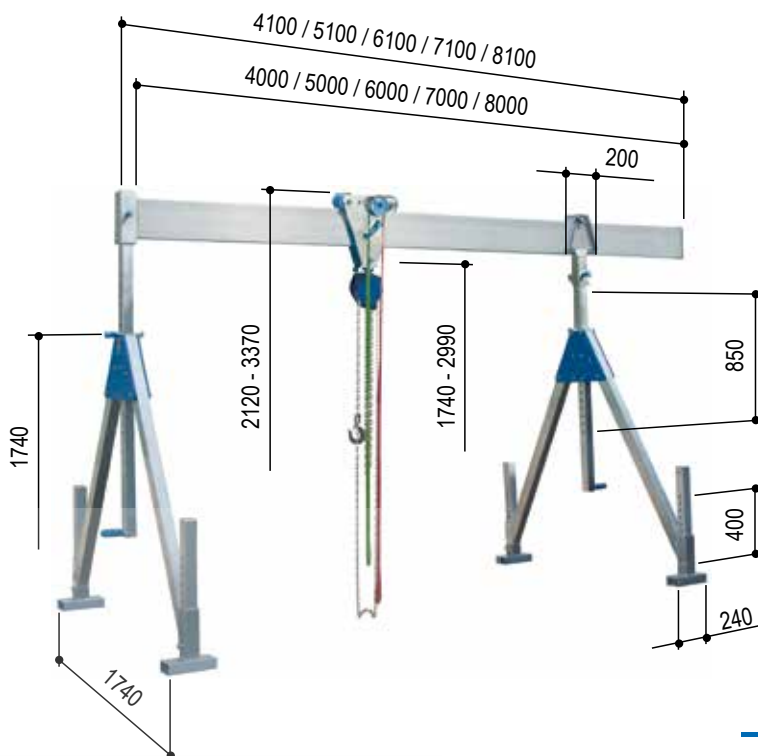

Alumínium bakdaru helyben álló kivitelben, kis méretben

széthyitható oldalállványokkal
 rögzíthető futómacskával együtt
 beépített vízszintes állítómuvel együtt

összecsukható oldalállvány

Műszaki adatok

Cikksz.		1311040	1311050	1311060	1311070	1311080	1311540	1311550	1311560
Hasznos teher	kg	1000	1000	1000	1000	1000	1500	1500	1500
Tartóhossz	mm	4000	5000	6000	7000	8000	4000	5000	6000
Tartótámasz	mm	61 x 61	61 x 61	61 x 61	61 x 61	61 x 61	61 x 61	61 x 61	61 x 61
Tartóidom	mm	200 x 50	200 x 50	220 x 60	220 x 60	220 x 60*	220 x 60	220 x 60*	220 x 60*
Tartó felfogás		egyik oldalon: 82 x 82 mm hüvely, 270 mm hosszú; másik oldalon: lezáró lécs							
Összsúly	kg	91	103	117	126	167	99	128	141
Alumínium tartó	kg	31	43	57	66	107	39	68	81
Oldalállvány	kg	2 x 24	2 x 24	2 x 24	2 x 24	2 x 24	2 x 24	2 x 24	2 x 24
Futómacska	kg	8	8	8	8	8	8	8	8
Vízszintes állítómu	kg	4	4	4	4	4	4	4	4

* kiegészítő (belső) falerősítésekkel

 Alumínium bakdaru helyben álló kivitelben, **közepes méretben**

szétnyitható oldalállványokkal
 rögzíthető futómacskával együtt
 beépített vízszintes állítóművel együtt

összecsukható oldalállvány

EMELŐ

WEBSHOP

Műszaki adatok

Cikksz.		1321040	1321050	1321060	1321070	1321080	1321540	1321550	1321560
Hasznos teher	kg	1000	1000	1000	1000	1000	1500	1500	1500
Tartóhossz	mm	4000	5000	6000	7000	8000	4000	5000	6000
Tartótámasz	mm	61 x 61	61 x 61	61 x 61	61 x 61	61 x 61	61 x 61	61 x 61	61 x 61
Tartóidom	mm	200 x 50	200 x 50	220 x 60	220 x 60	220 x 60*	220 x 60	220 x 60*	220 x 60*
Tartó felfogás	egyik oldalon: 82 x 82 mm hüvely, 270 mm hosszú; másik oldalon: lezáró lécs								
Összsúly	kg	97	109	123	132	173	105	134	147
Alumínium tartó	kg	31	43	57	66	107	39	68	81
Oldalállvány	kg	2 x 27	2 x 27	2 x 27	2 x 27	2 x 27	2 x 27	2 x 27	2 x 27
Futómacska	kg	8	8	8	8	8	8	8	8
Vízszintes állítómű	kg	4	4	4	4	4	4	4	4