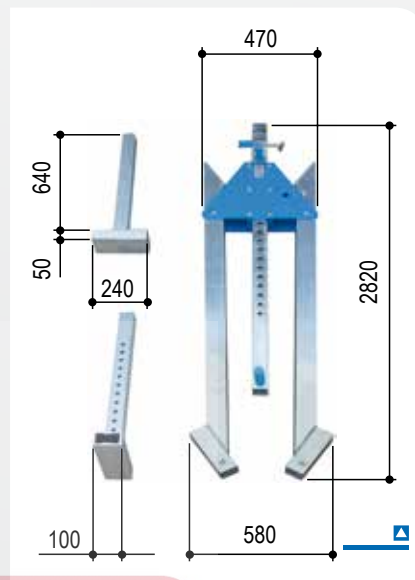

összecsukható oldalállvány