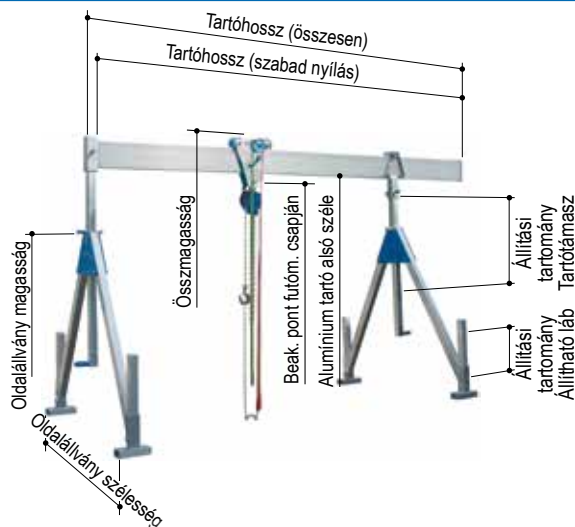

Alumínium bakdaru helyben álló kivitelben, 1000 és 1500 kg-os hasznos teherre

Cikksz.	Hasz. teher	Tartóhossz		Beak. pont futóm. csapján		Összmagasság		Alumínium tartó alsó széle		Állít. tart.		Oldalállvány		Tömeg
		szabad nyílás	összesen	min.	max.	min.	max.	min.	max.	Tartótámasz	Állítható láb	Szélesség	Magasság	
	kg	mm	mm	mm	mm	mm	mm	mm	mm	mm	mm	mm	mm	kg
kicsi														
1311040	1000	4000	4100	1260	2360	1640	2740	1350	2450	700	400	1300	1160	91
1311050	1000	5000	5100	1260	2360	1640	2740	1350	2450	700	400	1300	1160	103
1311060	1000	6000	6100	1260	2360	1640	2740	1330	2430	700	400	1300	1160	117
1311070	1000	7000	7100	1260	2360	1640	2740	1330	2430	700	400	1300	1160	126
1311080	1000	8000	8100	1260	2360	1640	2740	1330	2430	700	400	1300	1160	167
1311540	1500	4000	4100	1260	2360	1640	2740	1330	2430	700	400	1300	1160	99
1311550	1500	5000	5100	1260	2360	1640	2740	1330	2430	700	400	1300	1160	128
1311560	1500	6000	6100	1260	2360	1640	2740	1330	2430	700	400	1300	1160	141
közepes														
1321040	1000	4000	4100	1740	2990	2120	3370	1830	3080	850	400	1740	1540	97
1321050	1000	5000	5100	1740	2990	2120	3370	1830	3080	850	400	1740	1540	109
1321060	1000	6000	6100	1740	2990	2120	3370	1830	3060	850	400	1740	1540	123
1321070	1000	7000	7100	1740	2990	2120	3370	1830	3060	850	400	1740	1540	132
1321080	1000	8000	8100	1740	2990	2120	3370	1830	3060	850	400	1740	1540	173
1321540	1500	4000	4100	1740	2990	2120	3370	1830	3060	850	400	1740	1540	105
1321550	1500	5000	5100	1740	2990	2120	3370	1830	3060	850	400	1740	1540	134
1321560	1500	6000	6100	1740	2990	2120	3370	1830	3060	850	400	1740	1540	147
nagy														
1331040	1000	4000	4100	2320	4020	2700	4400	2410	4110	1300	400	2240	1970	149
1331050	1000	5000	5100	2320	4020	2700	4400	2410	4110	1300	400	2240	1970	161
1331060	1000	6000	6100	2320	4020	2700	4400	2390	4090	1300	400	2240	1970	175
1331070	1000	7000	7100	2320	4020	2700	4400	2390	4090	1300	400	2240	1970	184
1331080	1000	8000	8100	2320	4020	2700	4400	2390	4090	1300	400	2240	1970	225
1331540	1500	4000	4100	2320	4020	2700	4400	2390	4090	1300	400	2240	1970	157
1331550	1500	5000	5100	2320	4020	2700	4400	2390	4090	1300	400	2240	1970	186
1331560	1500	6000	6100	2320	4020	2700	4400	2390	4090	1300	400	2240	1970	199