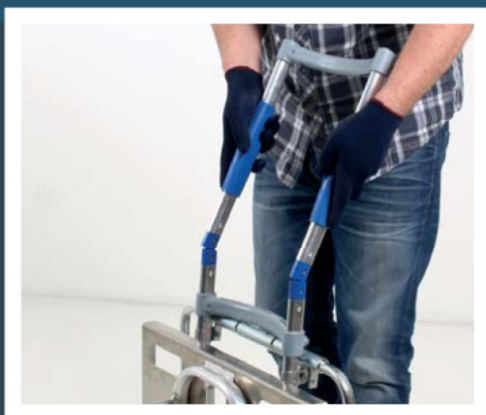

- Felhajtható speciális platform kivágásokkal a szennyeződés és a víz átérésztéséhez
- Három pozícióba állítható támasztó kengyel a rakomány oldalirányú eldőlése ellen