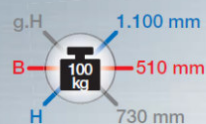

Praktikus méret a kényelmes hordozáshoz

251 276 45 CWS típus