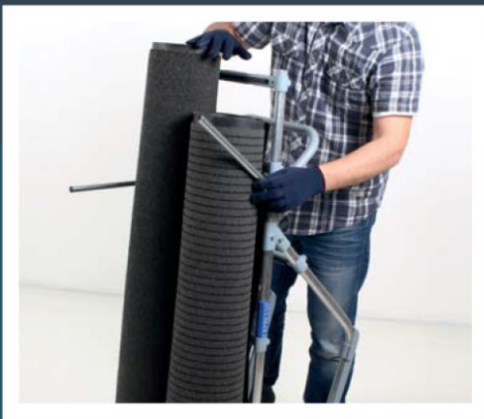

**EXPRESSO SZŐNYEGSZÁLLÍTÓ
MOLNÁRKOCSI**
Segítő a professzionális szállításhoz

TÁMOGATÁS AZ ERGONÓMIA ÉS HIGIÉNYA SZEM ELŐTT TARTÁSÁVAL

Az EXPRESSO szőnyegszállító kocsik professzionális módon segítik szolgáltatását. Kifejezetten a bejárati és szennyfogó szőnyegek higiénikus szállításához kifejlesztetve. Függetlenül attól, hogy kisáruszállítóval vagy személygépkocsival végzi a szolgáltatást, ezekkel a praktikus segédeszközökkel biztonságosan és hatékonyan szállíthatja a felgöngyöltett ipari szőnyeget.

CLIPFIX rögzítő heveder
0 155 1500 típus
a még nagyobb biztonságért

NAGY SZŐNYEGSZÁLLÍTÓ KOCSI (823 280 21 CWS TÍPUS)

Nagy furgonja van és szerviz csapatának nehéz ipari szőnyeget kell szállítania? Ez a nagy szőnyegszállító kocsi felhajtható, a szennyeződést és a vizet átengedő nyílásokkal ellátott platformmal és három pozícióba állítható támasztókengyellel rendelkezik. Ezen túlmenően a kocsit csúszótalpakokkal is ellátták a szőnyegek küszöbökön vagy lépcsőkön keresztül való biztonságos szállításához. A kézbarát EXLAN műanyagból készült fogantyú elegendő helyet biztosít számos különböző ergonomikus megfogási pozícióhoz. A két középső merevítő rúd megakadályozza a keskenyebb szőnyeghengerek átcsúszását.

ELŐNYÖK ÉS MŰSZAKI ADATOK

- ▶ Az összecsuksútható mechanizmus kényelmes szállítást tesz lehetővé személyautóban és kézben
- ▶ Három pozícióba állítható támasztó kengyel a rakomány oldalirányú eldőlése ellen
- ▶ Kivágott platform a szennyeződés és a víz átérésztéséhez