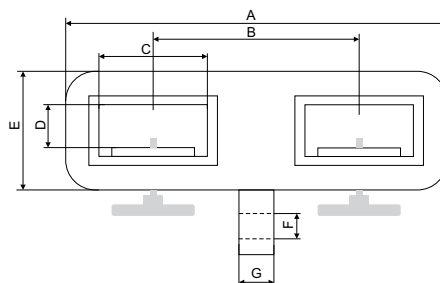

FIGYELEM

- Mindig vegye figyelembe a targonca teherbírását.
- Ügyeljen az emeléskor a teher súlypontjára.
- Ügyeljen haladás közben a teher lengésére.

Típus	Teherbírás (kg)	Villa méret (mm)	Tömeg (kg)	Megr. sz.
HTH-1000	1000	145 x 55	14	3963501
HTH-2500	2500	145 x 55	25	3963503
HTH-5000	5000	145 x 55	46	3963505

Típus	A (mm)	B (mm)	C (mm)	D (mm)	E (mm)	F (mm)	G (mm)
HTH-1000	437	250	140	66	115	24	8
HTH-2500	657	450	149	70	140	27	8
HTH-5000	600	420	180	100	175		