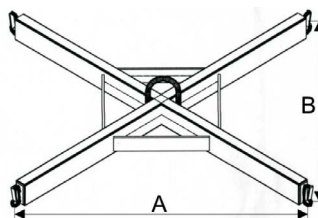

BBJ emelőgerenda big-bag zsákhhoz

Jellemzők

- 4 felhegesztett horoggal, a stabil felfüggesztés érdekében.
- Felületkezelés RAL 2004 (narancssárga).
- Teherbírás feliratozás.
- Fekete-sárga biztonsági csíkozás a traverz végein.
- Kiakadástgátlós horgok.

Típus	Teherbírás (kg)	A (mm)	B (mm)	Magasság (mm)	Daruszem átmérő (mm)	Tömeg (kg)	Megr. sz.
BBJ-1.0	1000	800	800	150	25		3963010
BBJ-1.5	1500	800	800	150	25		3963015
BBJ-2.0	2000	800	800	200	25		3963020
BBJ-2.5	2500	800	800	200	25		3963025

BBJR emelőgerenda rozsdamentes big-bag zsákhhoz

Jellemzők

- 4 horoggal, a stabil felfüggesztés érdekében.
- Rozsdamentes kivitel AISI 316.
- Teherbírás feliratozás.
- Kiakadástgátlós horgok.

Típus	Teherbírás (kg)	A (mm)	B (mm)	Magasság (mm)	Daruszem átmérő (mm)	Tömeg (kg)	Megr. sz.
BBJR-1.0	1000	800	800	215	25		3963110
BBJR-1.5	1500	800	800	230	25		3963115

Típus	A (mm)	B (mm)	C (mm)	D (mm)	E (mm)	F (mm)	G (mm)
HTH-1000	437	250	140	66	115	24	8
HTH-2500	657	450	149	70	140	27	8
HTH-5000	600	420	180	100	175		