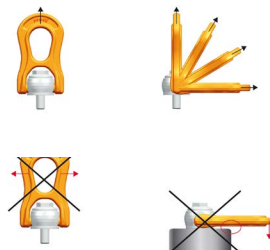

Opció

- U-alakú kivitelben is szállítható külön érdeklődésre.

Típus	Teherbírás (kg)	A (mm)	B (mm)	C (mm)	E (mm)	F (mm)	G (mm)	H (mm)	M (mm)	N (mm)	SW (mm)	SWI (mm)	Tömeg (kg/db/m)	Megr. sz.
PLBW-0.3T-M8	300	28	14.2	30	38	17.5	27	94	8	14	15	8	0.3	2559008
PLBW-0.6T-M10	600	28	56	30	38	17.5	27	94	10	16	15	8	0.31	2559010
PLBW-1T-M12	1000	28	56	30	38	17.5	27	94	12	18	15	8	0.32	2559012
PLBW-1.3T-M14	1300	43	79	45	55	25	38	138	14	22	24	10	1.03	2559014
PLBW-1.6-M16	1600	43	79	45	55	25	38	138	16	24	24	10	1.04	2559016
PLBW-2T-M18	3000	43.2	27.3	45	55	25	38	138	18	27	24	10	1.07	2559018
PLBW-2.5T-M20	2500	43	79	45	55	25	38	138	20	30	24	10	1.08	2559020
PLBW-3T-M22	3000	64	118	68	85	37.5	58	209	22	33	36	14	3.52	2559022
PLBW-4T-M24	4000	64	118	68	85	37.5	58	209	24	36	36	14	3.55	2559024
PLBW-5T-M27	5000	64	118	68	85	37.5	58	209	27	40	36	14	3.6	2559027
PLBW-6.3T-M30	6300	64	118	68	85	37.5	58	209	30	45	36	14	3.68	2559030
PLBW-8T-M33	8000	106	188	108	132	60	91	331	33	54	55	19	14.32	2559033
PLBW-10T-M36	10000	106	188	108	132	60	91	331	36	59	55	19	14.43	2559036
PLBW-12.5T-M42	12500	106	188	108	132	60	91	331	42	69	55	19	14.72	2559042
PLBW-15T-M48	15000	106	188	108	132	60	91	331	48	74	55	19	15.03	2559048