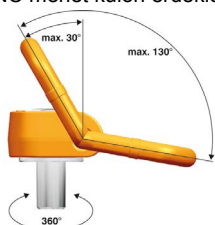

PLAW becsavarozható teheremelő szem (100-as minőség)

Forgatható és behajtható emelőfül. Speciális rögzítő csavar metrikus menettel és cserélhető biztosító betéttel.

Opció

- UNC menet külön érdeklődésre.

Típus	Teherbírás (kg)	A (mm)	B (mm)	C (mm)	D (mm)	E (mm)	G (mm)	H (mm)	K (mm)	M (mm)	N (mm)	SW (mm)	SWI (mm)	Tömeg (kg/db/m)	Megr. sz.
PLAW-0.3T-M8	300	45	67	40	11	44	95	23	55	8	20	24	10	0.64	2558008
PLAW-0.63T-M10	630	45	67	40	11	44	95	23	55	10	20	24	10	0.65	2558010
PLAW-1T-M12	1000	45	67	40	11	44	95	23	55	12	33	24	10	0.66	2558012
PLAW-1.5T-M16	1500	45	67	40	11	44	95	23	55	16	33	24	10	0.67	2558016
PLAW-2.5T-M20	2500	54	81	50	13	57	111	33	67	20	33	24	8	1.1	2558020
PLAW-4T-M24	4000	75	115	67	20	70	143	45	100	24	36	36	14	2.7	2558024
PLAW-6T-M30	6000	75	115	67	20	70	143	45	100	30	49	36	14	2.8	2558030
PLAW-8T-M36	8000	93	147	85	27	90	188	52	120	36	55	36	19	6	2558036
PLAW-10T-M42	10000	93	147	85	27	90	188	52	120	42	65	36	19	6.3	2558042
PLAW-15T-M42	15000	115	181	105	33	115	246	63	150	42	65	55	19	11.7	2558043
PLAW-20T-M48	20000	115	181	105	33	115	246	63	150	48	73	55	19	11.8	2558048

PLBW becsavarozható teheremelő szem (100-as minőség)

360°-ban forgatható. 180°-ban billenthető. Narancsszínű porfestés.