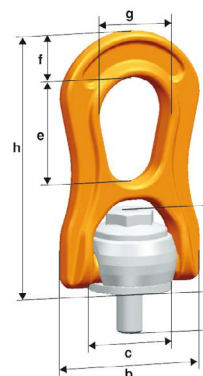

Opció

- U-alakú kivitelben is szállítható külön érdeklődésre.

Típus	Teherbírás (kg)	A (mm)	B (mm)	C (mm)	E (mm)	F (mm)	G (mm)	H (mm)	M (mm)	N (mm)	SW (mm)	SWI (mm)	Tömeg (kg/db/m)	Megr. sz.
PLBW-0.3T-M8	300	28	14.2	30	38	17.5	27	94	8	14	15	8	0.3	2559008
PLBW-0.6T-M10	600	28	56	30	38	17.5	27	94	10	16	15	8	0.31	2559010
PLBW-1T-M12	1000	28	56	30	38	17.5	27	94	12	18	15	8	0.32	2559012
PLBW-1.3T-M14	1300	43	79	45	55	25	38	138	14	22	24	10	1.03	2559014
PLBW-1.6-M16	1600	43	79	45	55	25	38	138	16	24	24	10	1.04	2559016
PLBW-2T-M18	3000	43.2	27.3	45	55	25	38	138	18	27	24	10	1.07	2559018
PLBW-2.5T-M20	2500	43	79	45	55	25	38	138	20	30	24	10	1.08	2559020
PLBW-3T-M22	3000	64	118	68	85	37.5	58	209	22	33	36	14	3.52	2559022
PLBW-4T-M24	4000	64	118	68	85	37.5	58	209	24	36	36	14	3.55	2559024
PLBW-5T-M27	5000	64	118	68	85	37.5	58	209	27	40	36	14	3.6	2559027
PLBW-6.3T-M30	6300	64	118	68	85	37.5	58	209	30	45	36	14	3.68	2559030
PLBW-8T-M33	8000	106	188	108	132	60	91	331	33	54	55	19	14.32	2559033
PLBW-10T-M36	10000	106	188	108	132	60	91	331	36	59	55	19	14.43	2559036
PLBW-12.5T-M42	12500	106	188	108	132	60	91	331	42	69	55	19	14.72	2559042
PLBW-15T-M48	15000	106	188	108	132	60	91	331	48	74	55	19	15.03	2559048