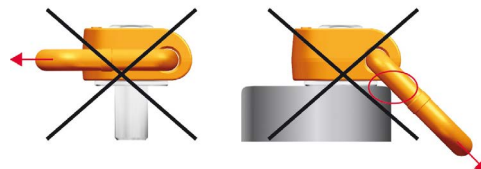

PLAW becsavarozható teheremelő szem (100-as minőség)

Forgatható és behajtható emelőfül. Speciális rögzítő csavar metrikus menettel és cserélhető biztosító betéttel.

Opció

- UNC menet külön érdeklődésre.

Típus	Teherbírás (kg)	A (mm)	B (mm)	C (mm)	D (mm)	E (mm)	G (mm)	H (mm)	K (mm)	M (mm)	N (mm)	SW (mm)	SWI (mm)	Tömeg (kg/db/m)	Megr. sz.
PLAW-0.3T-M8	300	45	67	40	11	44	95	23	55	8	20	24	10	0.64	2558008
PLAW-0.63T-M10	630	45	67	40	11	44	95	23	55	10	20	24	10	0.65	2558010
PLAW-1T-M12	1000	45	67	40	11	44	95	23	55	12	33	24	10	0.66	2558012
PLAW-1.5T-M16	1500	45	67	40	11	44	95	23	55	16	33	24	10	0.67	2558016
PLAW-2.5T-M20	2500	54	81	50	13	57	111	33	67	20	33	24	8	1.1	2558020
PLAW-4T-M24	4000	75	115	67	20	70	143	45	100	24	36	36	14	2.7	2558024
PLAW-6T-M30	6000	75	115	67	20	70	143	45	100	30	49	36	14	2.8	2558030
PLAW-8T-M36	8000	93	147	85	27	90	188	52	120	36	55	36	19	6	2558036
PLAW-10T-M42	10000	93	147	85	27	90	188	52	120	42	65	36	19	6.3	2558042
PLAW-15T-M42	15000	115	181	105	33	115	246	63	150	42	65	55	19	11.7	2558043
PLAW-20T-M48	20000	115	181	105	33	115	246	63	150	48	73	55	19	11.8	2558048