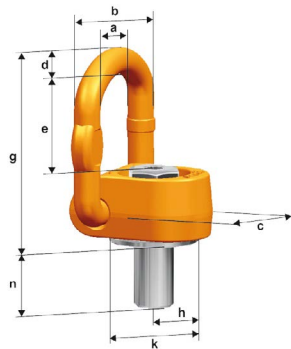

PLAW becsavarozható teheremelő szem (100-as minőség)

Forgatható és behajtható emelőfül. Speciális rögzítő csavar metrikus menettel és cserélhető biztosító betéttel.

Opció

- UNC menet külön érdeklődésre.

Típus	Teherbírás (kg)	A (mm)	B (mm)	C (mm)	D (mm)	E (mm)	G (mm)	H (mm)	K (mm)	M (mm)	N (mm)	SW (mm)	SWI (mm)	Tömeg (kg/db/m)	Megr. sz.
PLAW-0.3T-M8	300	45	67	40	11	44	95	23	55	8	20	24	10	0.64	2558008
PLAW-0.63T-M10	630	45	67	40	11	44	95	23	55	10	20	24	10	0.65	2558010
PLAW-1T-M12	1000	45	67	40	11	44	95	23	55	12	33	24	10	0.66	2558012
PLAW-1.5T-M16	1500	45	67	40	11	44	95	23	55	16	33	24	10	0.67	2558016
PLAW-2.5T-M20	2500	54	81	50	13	57	111	33	67	20	33	24	8	1.1	2558020
PLAW-4T-M24	4000	75	115	67	20	70	143	45	100	24	36	36	14	2.7	2558024
PLAW-6T-M30	6000	75	115	67	20	70	143	45	100	30	49	36	14	2.8	2558030
PLAW-8T-M36	8000	93	147	85	27	90	188	52	120	36	55	36	19	6	2558036
PLAW-10T-M42	10000	93	147	85	27	90	188	52	120	42	65	36	19	6.3	2558042
PLAW-15T-M42	15000	115	181	105	33	115	246	63	150	42	65	55	19	11.7	2558043
PLAW-20T-M48	20000	115	181	105	33	115	246	63	150	48	73	55	19	11.8	2558048