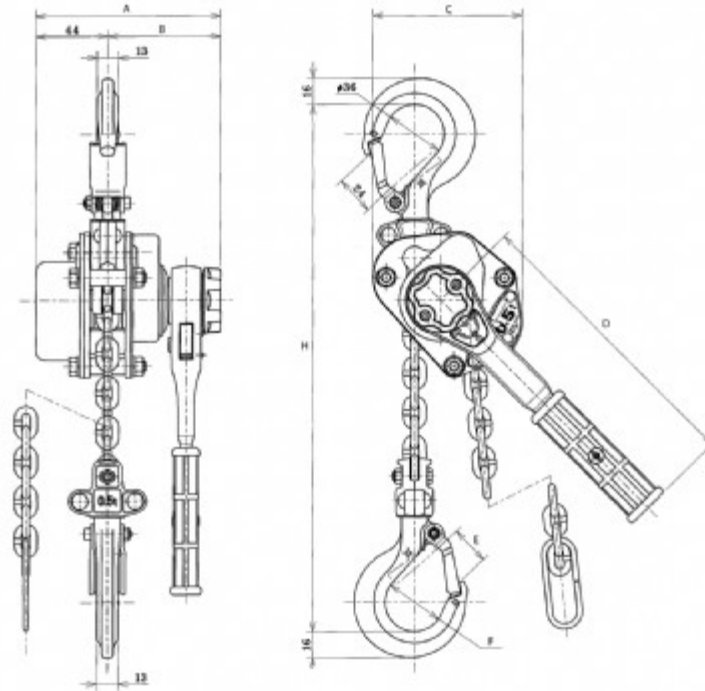

REMA YAM racsnis emelo

Cikkszám 0208002
Típus YAM-500KG
EAN 8717365104251

A REMA YAM mini racsnis emelo kis mérete és áttétele miatt a tökéletes racsnis emelo az olyan precíziós munkákhoz, mint például az emelés, a húzás, a feszítés és a rögzítés. A legerősebb 10-es szintű, B39VH emelőláncsal van felszerelve.

Jellemzők

- A súrlódó teherfék a szükséges magasságban tartja meg a terhet.
- Nagyon kis saját súly.
- Nagyon kompakt.
- 10-es osztályú teherlánc.

Muszaki adatok

Láncágak száma	1
Tetherlánc (mm)	4.3 x 12
Tetherbírási (kg)	500
Max. működ- teto ero (kg)	37
Magasság (mm)	265
Tömeg (kg)	2.8
A (mm)	113
B (mm)	69
D (mm)	180
C (mm)	92
E (mm)	24
F (mm)	36
H (mm)	240
Capacity range	250 kg - 9000 kg

Standard szállítás

- 1,5 m-es emelési magasság (a maximális távolság a felső és az alsó horog között).

Opciók

- Minden emelési magasságra beállítható.