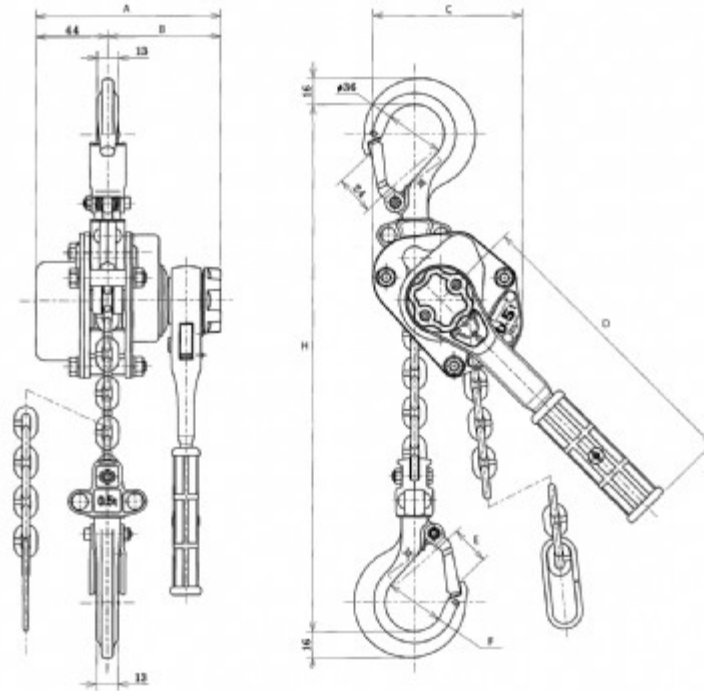

REMA YAM racsnis emelő

Cikkszám 0208002
Típus YAM-500KG
EAN 8717365104251

A REMA YAM mini racsnis emelő kis mérete és áttétele miatt a tökéletes racsnis emelő az olyan precíziós munkákhoz, mint például az emelés, a húzás, a feszítés és a rögzítés. A legerősebb 10-es szintű, B39VH emelőlánccal van felszerelve.

Jellemzők

- A súrlódó teherfék a szükséges magasságban tartja meg a terhet.
- Nagyon kis saját súly.
- Nagyon kompakt.
- 10-es osztályú teherlánc.

Muszaki adatok

Láncágak száma	1
Tetherlánc (mm)	4.3 x 12
Tetherbírási (kg)	500
Max. működ- teto ero (kg)	37
Magasság (mm)	265
Tömeg (kg)	2.8
A (mm)	113
B (mm)	69
D (mm)	180
C (mm)	92
E (mm)	24
F (mm)	36
H (mm)	240
Capacity range	250 kg - 9000 kg

Standard szállítás

- 1,5 m-es emelési magasság (a maximális távolság a felső és az alsó horog között).